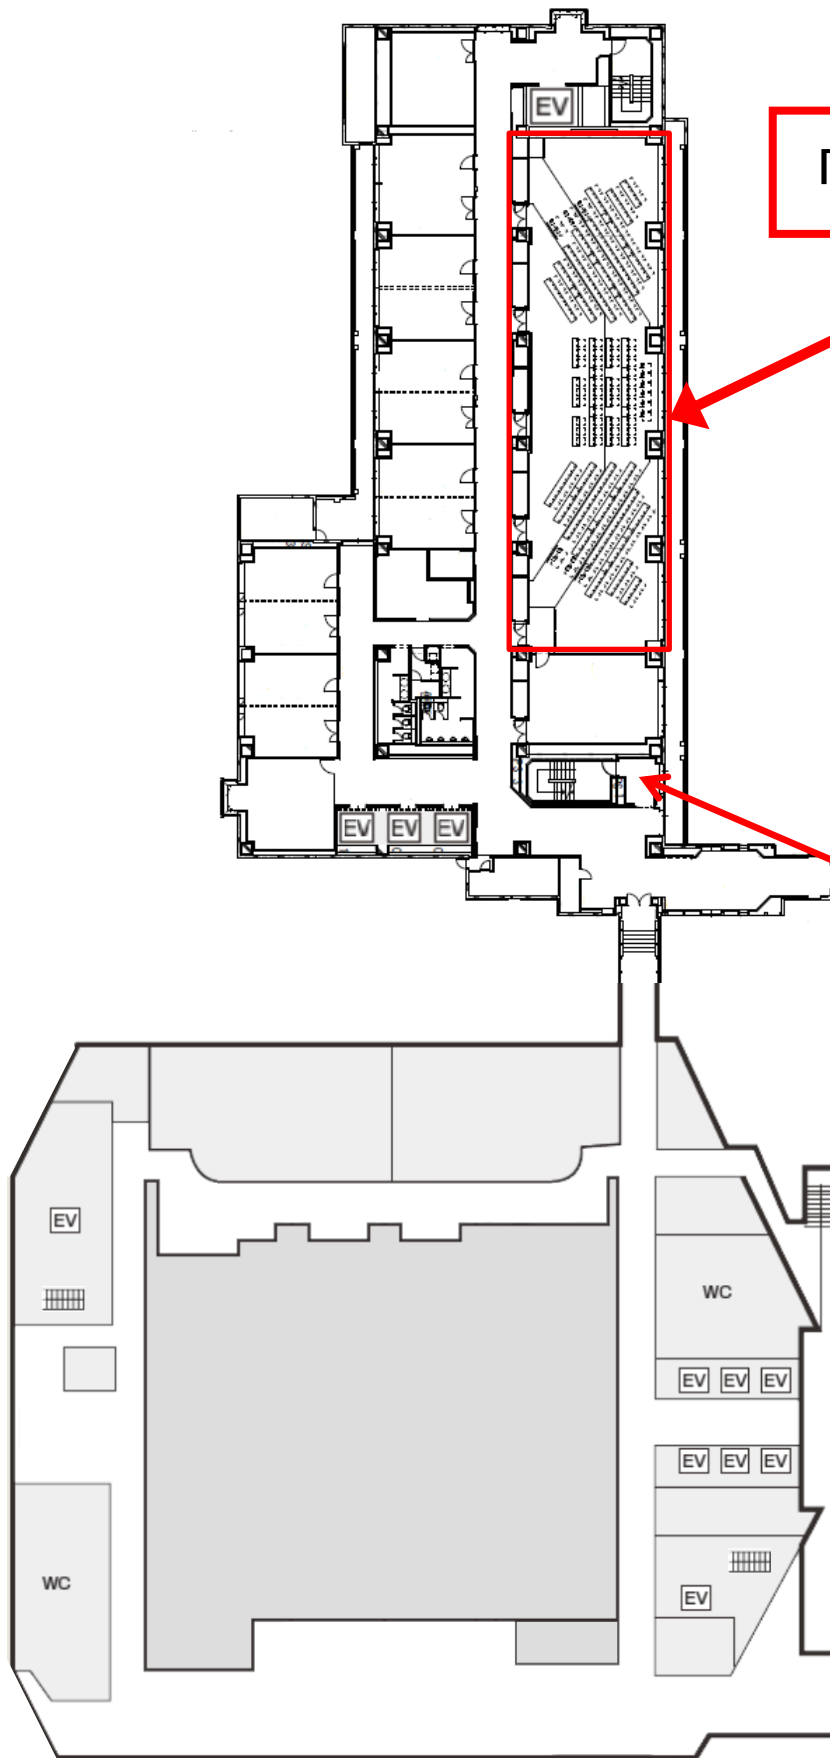

3号館 3階 案内図

「博士大学院生との対話」会場

階段により3階へ
お上がりください。