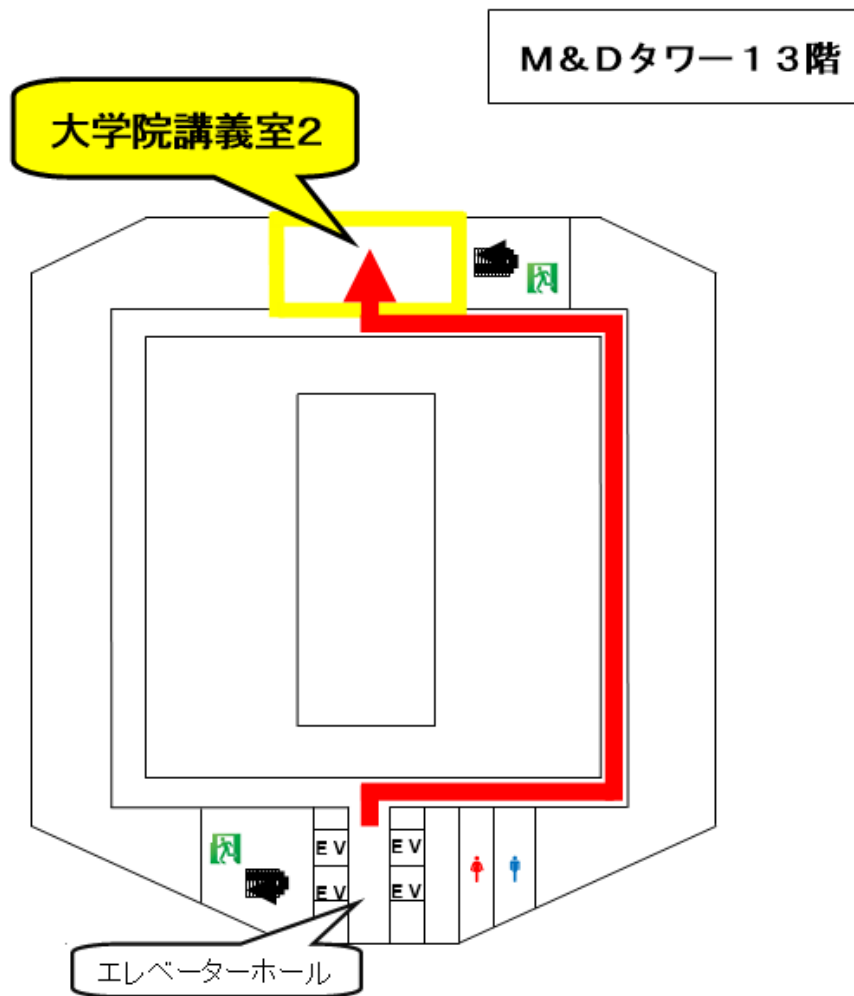

会場案内図

日時：2019年6月4日（火）14:00～

会場：東京医科歯科大学M&Dタワー13階 大学院講義室2

キャンパスマップ

スロープを上がり、
左に曲がってください

M&Dタワー13階

大学院講義室2

エレベーターホール