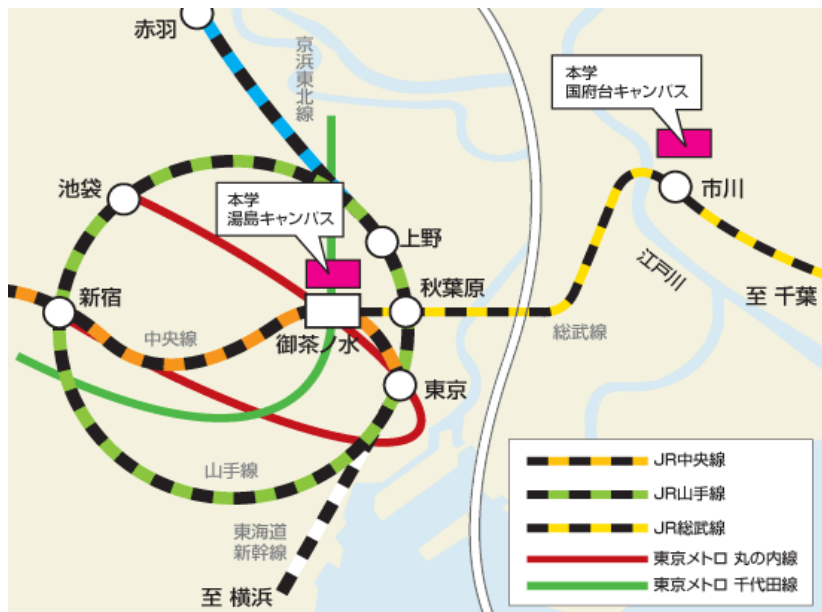

平成26年3月14日

大学院 新入学生 各位

東京医科歯科大学 学務部

平成26年度東京医科歯科大学大学院入学式について

1. 集合日時： 平成26年4月8日（火）12:30～ （開始時刻：13:00～）
2. 集合場所・会場： 湯島キャンパス M&Dタワー（エムディータワー）2階
鈴木章夫記念講堂

※ 出席者用の駐車場はありません。

※ 会場の収容人数を超えた場合、保護者の方は、別室で中継による映像をご覧いただく予定です。

3. 大学アクセスマップ

■湯島キャンパス

東京都文京区湯島 1-5-45

JR 東日本 中央線・総武線 (各駅停車)

御茶ノ水駅 下車 徒歩 5 分

東京メトロ 丸の内線

御茶ノ水駅 下車 徒歩 1 分

東京メトロ 千代田線

3. 大学アクセスマップ

The access map to a university

■ 湯島キャンパス

本学
国府台キャンパス
東京都文京区湯島 1-5-45

JR 東日本 中央線・総武線 (各駅停車)

御茶ノ水駅 下車 徒歩 5 分

By JR Chuo Line or JR Sobu Line: Ochanomizu
Station (About 5 min. walk)

東京メトロ 丸の内線

御茶ノ水駅 下車 徒歩 1 分

By Subway Marunouchi Line: Ochanomizu Station
(About 1min. walk)

東京メトロ 千代田線

新御茶ノ水駅 下車 徒歩 7 分

By Subway Chiyoda Line: Shin Ochanomizu Station
(About 7 min. walk)