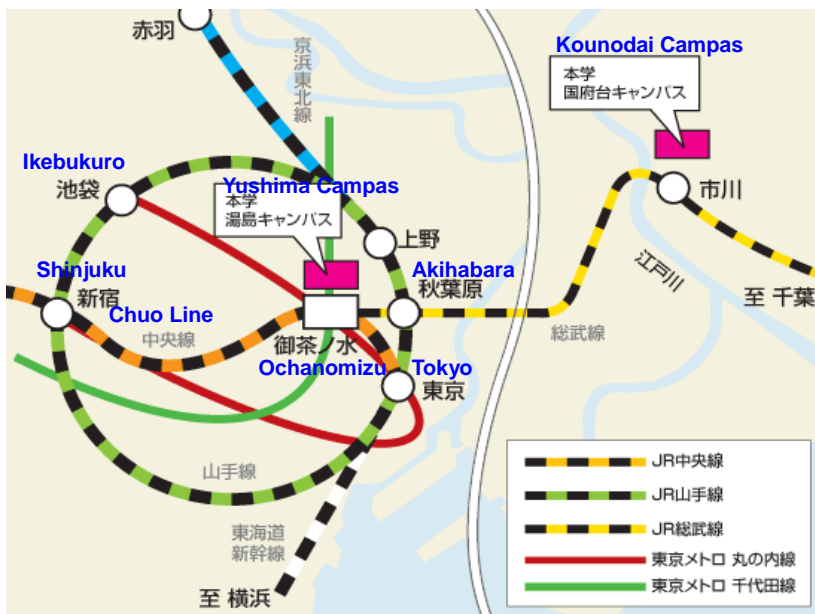

3. 大学アクセスマップ

■湯島キャンパス

東京都文京区湯島 1-5-45

JR 東日本 中央線・総武線 (各駅停車)

御茶ノ水駅 下車 徒歩 5 分

東京メトロ 丸の内線

御茶ノ水駅 下車 徒歩 1 分

東京メトロ 千代田線

1. 集合日時： 平成26年4月8日（火）12:30～ （開始時刻：13:00～）
Date: Tuesday, April 8, 2014
Time: 1:00 p.m. (The students should arrive no later than 12:30 p.m.)
2. 集合場所・会場： 湯島キャンパス M&Dタワー2階 鈴木章夫記念講堂
Venue: Suzuki Akio Memorial Hall (2nd Floor M&D Tower, Yushima Campus, TMDU)

3. 大学アクセスマップ

The access map to a university

■ 湯島キャンパス

本学
国府台キャンパス
東京都文京区湯島 1-5-45

JR 東日本 中央線・総武線 (各駅停車)

御茶ノ水駅 下車 徒歩 5 分

By JR Chuo Line or JR Sobu Line: Ochanomizu
Station (About 5 min. walk)

東京メトロ 丸の内線

御茶ノ水駅 下車 徒歩 1 分

By Subway Marunouchi Line: Ochanomizu Station
(About 1min. walk)

東京メトロ 千代田線

新御茶ノ水駅 下車 徒歩 7 分

By Subway Chiyoda Line: Shin Ochanomizu Station
(About 7 min. walk)