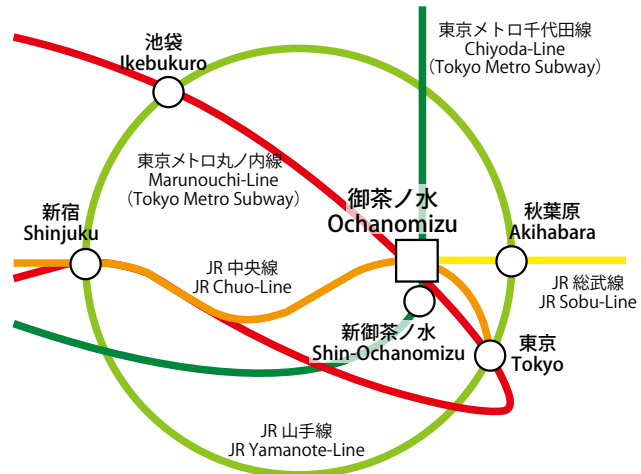

## ■ アクセス案内

**最寄駅** JR 御茶ノ水駅(御茶ノ水橋口出口)  
 東京メトロ丸ノ内線 御茶ノ水駅  
 東京メトロ千代田線 新御茶ノ水駅  
 (B1出口;JR 御茶ノ水駅方面出口)