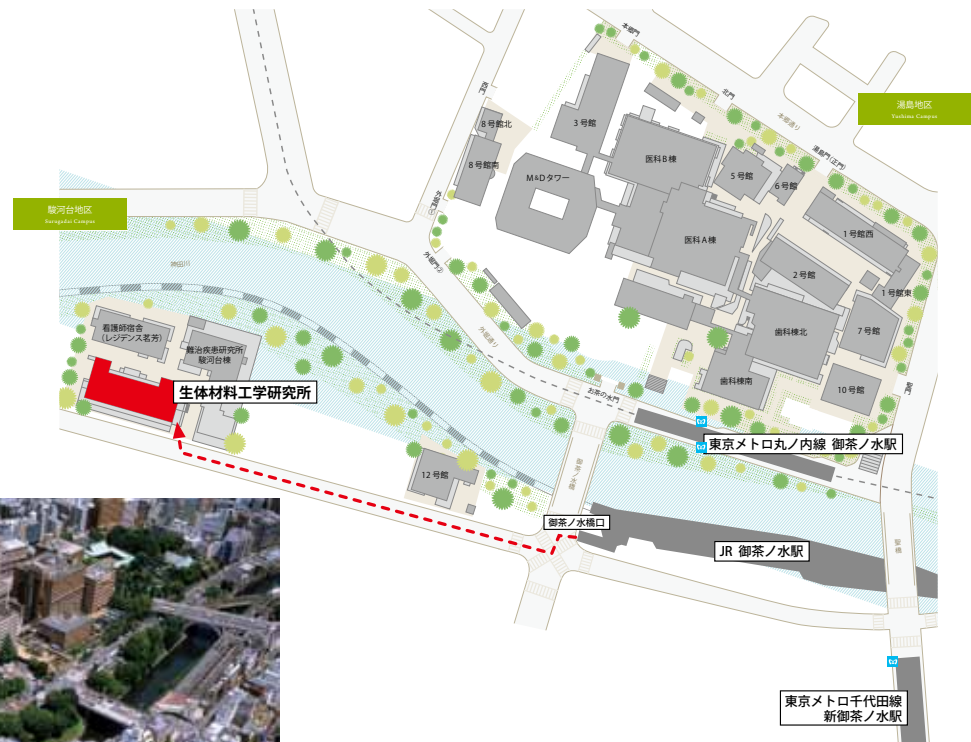

## ■ アクセス案内

**最寄駅** JR 御茶ノ水駅(御茶ノ水橋口出口)  
 東京メトロ丸ノ内線 御茶ノ水駅  
 東京メトロ千代田線 新御茶ノ水駅  
 (B1出口;JR 御茶ノ水駅方面出口)