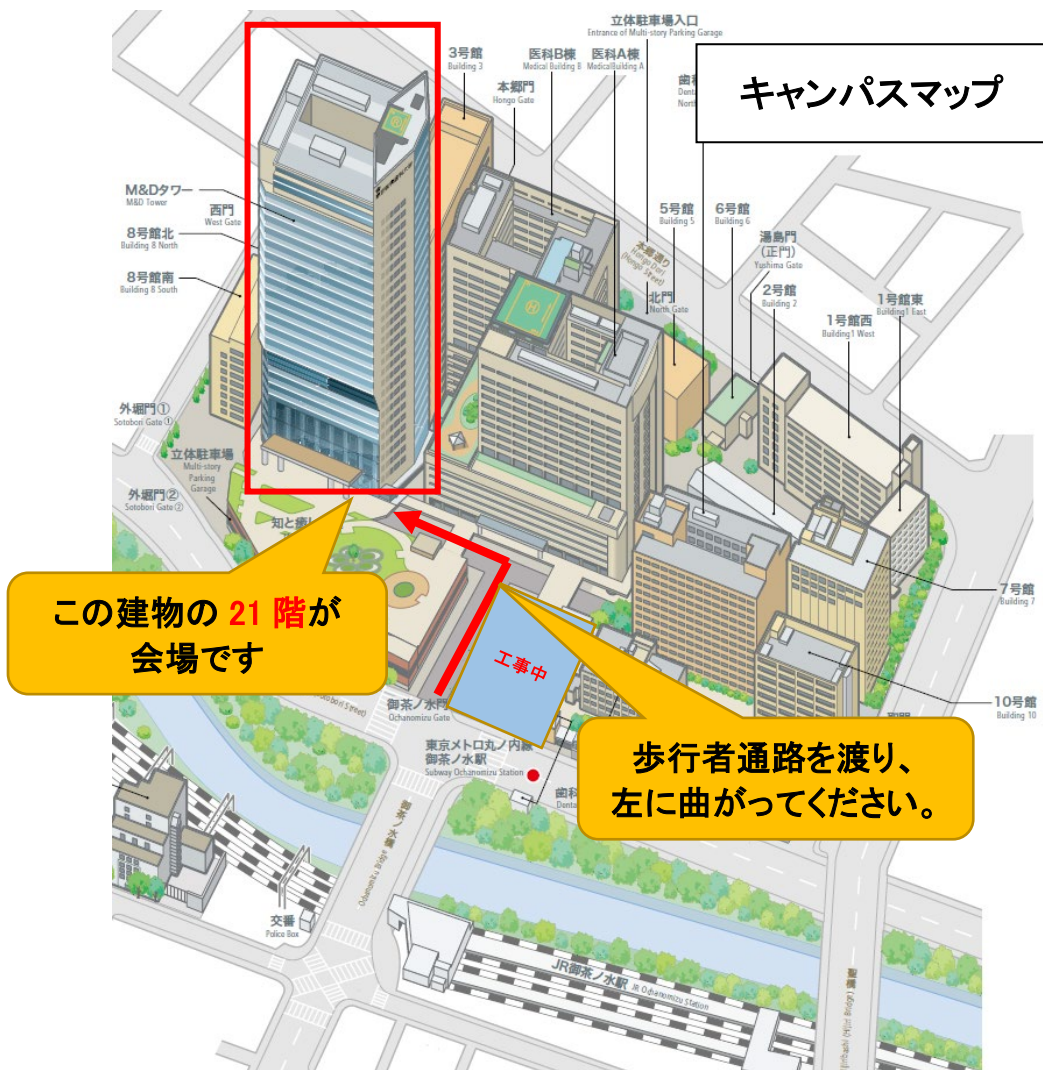

# 会場案内図

日時：2023年6月9日（金）13時00分～（集合：12時55分）

会場：東京医科歯科大学M&Dタワー21階 大学院講義室1

JR御茶ノ水駅 御茶ノ水橋口より徒歩3分  
東京メトロ丸ノ内線 御茶ノ水駅より徒歩1分  
東京メトロ千代田線 新御茶ノ水駅より徒歩5分