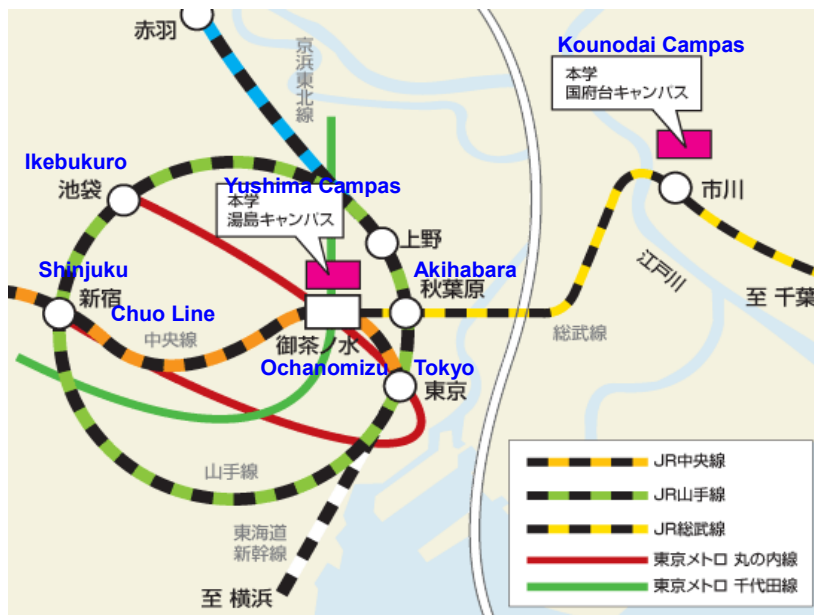

1. 集合日時： 2019年4月9日（火）12:30～ （開始時刻：13:00～）
Date: Tuesday, April 9, 2019
Time: 1:00 p.m. (The students should arrive no later than 12:30 p.m.)
2. 集合場所・会場： 湯島キャンパス M&Dタワー2階 鈴木章夫記念講堂
Venue: Suzuki Akio Memorial Hall (2nd Floor M&D Tower, Yushima Campus, TMDU)

3. 大学アクセスマップ

The access map to TMDU Yushima Campuse

■ 湯島キャンパス

東京都文京区湯島 1-5-45

JR 東日本 中央線・総武線 (各駅停車)

御茶ノ水駅 下車 徒歩 5分

By JR Chuo Line or JR Sobu Line: Ochanomizu Station (About 5 min. walk)

東京メトロ 丸の内線

御茶ノ水駅 下車 徒歩 1分

By Subway Marunouchi Line: Ochanomizu Station (About 1min. walk)

東京メトロ 千代田線

新御茶ノ水駅 下車 徒歩 7分

By Subway Chiyoda Line: Shin Ochanomizu Station (About 7 min. walk)