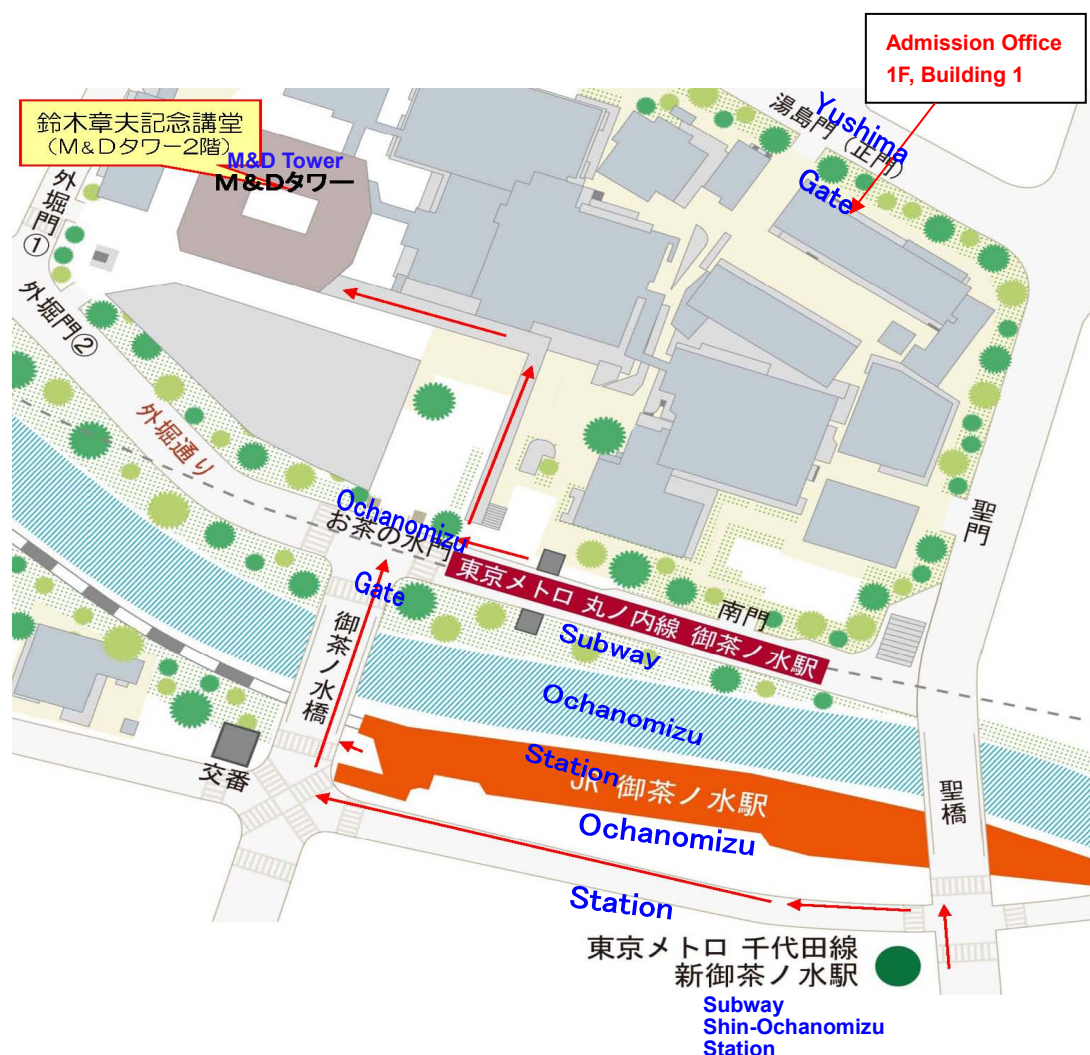

2019年2月14日
February 14, 2019

大学院 新入学生 各位

TO the new students of Graduate School, TMDU

東京医科歯科大学 統合教育機構
Institute of Education, TMDU

2019年度東京医科歯科大学大学院入学式について
Information of TMDU Graduate School Entrance Ceremony 2019

1. 集合日時： 2019年4月9日（火）12:30～ （開始時刻：13:00～）
Date: Tuesday, April 9, 2019
Time: 1:00 p.m. (The students should arrive no later than 12:30 p.m.)
2. 集合場所・会場： 湯島キャンパス M&Dタワー2階 鈴木章夫記念講堂
Venue: Suzuki Akio Memorial Hall (2nd Floor M&D Tower, Yushima Campus, TMDU)

3. 大学アクセスマップ

The access map to TMDU Yushima Campuse

■ 湯島キャンパス

東京都文京区湯島 1-5-45

JR 東日本 中央線・総武線 (各駅停車)

御茶ノ水駅 下車 徒歩 5分

By JR Chuo Line or JR Sobu Line: Ochanomizu Station (About 5 min. walk)

東京メトロ 丸の内線

御茶ノ水駅 下車 徒歩 1分

By Subway Marunouchi Line: Ochanomizu Station (About 1min. walk)

東京メトロ 千代田線

新御茶ノ水駅 下車 徒歩 7分

By Subway Chiyoda Line: Shin Ochanomizu Station (About 7 min. walk)