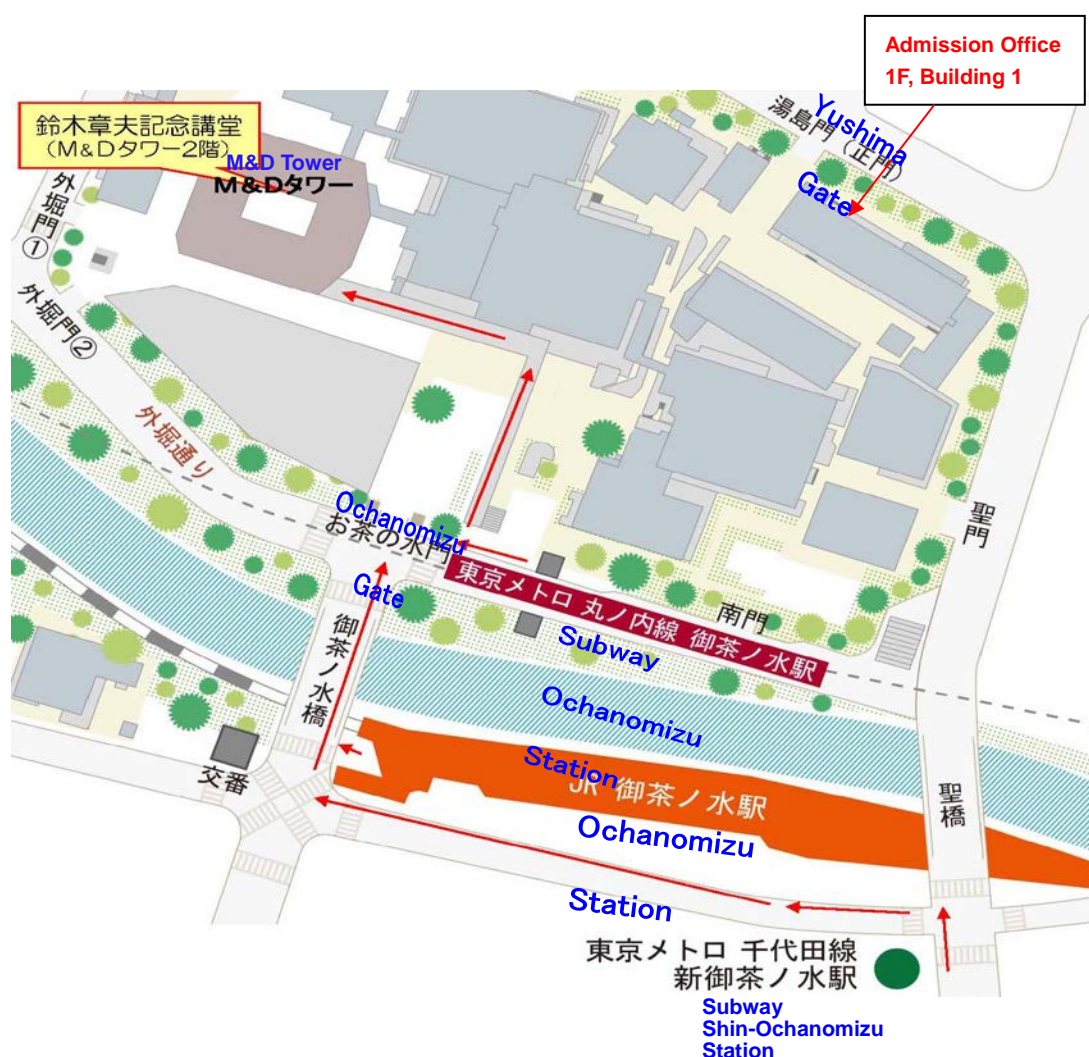

平成 30 年 2 月 19 日

February 19, 2018

大学院 新入学生 各位

TO the new students of Graduate School, TMDU

東京医科歯科大学 統合教育機構

Institute of Education, TMDU

平成 30 年度東京医科歯科大学大学院入学式について

Information of TMDU Graduate School Entrance Ceremony 2018

1. 集合日時： 平成 30 年 4 月 10 日 (火) 12:30 ~ (開始時刻: 13:00 ~)

Date: Tuesday, April 10, 2018

Time: 1:00 p.m. (The students should arrive no later than 12:30 p.m.)

2. 集合場所・会場： 湯島キャンパス M&Dタワー2階 鈴木章夫記念講堂

Venue: Suzuki Akio Memorial Hall (2nd Floor M&D Tower, Yushima Campus, TMDU)

3. 大学アクセスマップ

The access map to TMDU Yushima Campuse

■ 湯島キャンパス

東京都文京区湯島 1-5-45

JR 東日本 中央線・総武線 (各駅停車)

御茶ノ水駅 下車 徒歩 5分

By JR Chuo Line or JR Sobu Line: Ochanomizu Station (About 5 min. walk)

東京メトロ 丸の内線

御茶ノ水駅 下車 徒歩 1分

By Subway Marunouchi Line: Ochanomizu Station (About 1min. walk)

東京メトロ 千代田線

新御茶ノ水駅 下車 徒歩 7分

By Subway Chiyoda Line: Shin Ochanomizu Station (About 7 min. walk)