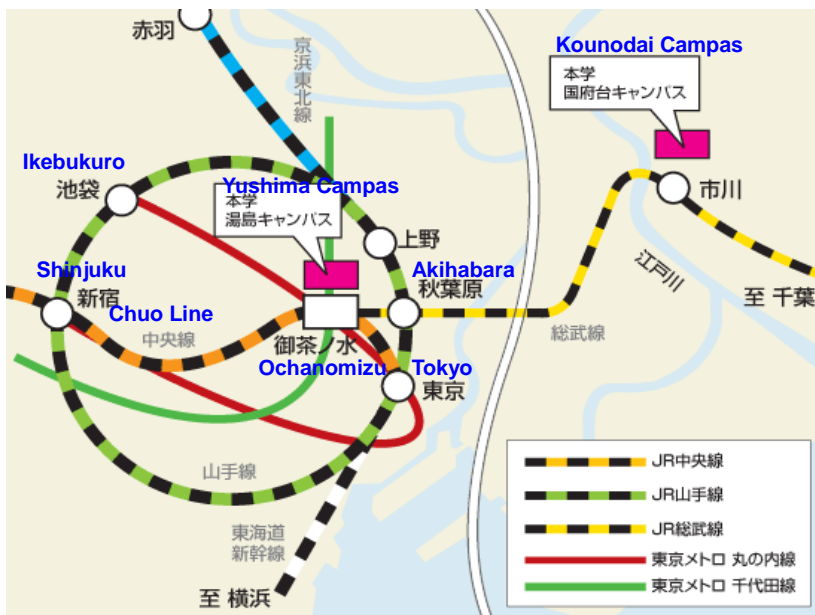

1. 集合日時： 平成 30 年 4 月 10 日 (火) 12:30 ~ (開始時刻: 13:00 ~)

Date: Tuesday, April 10, 2018

Time: 1:00 p.m. (The students should arrive no later than 12:30 p.m.)

2. 集合場所・会場： 湯島キャンパス M&Dタワー2階 鈴木章夫記念講堂

Venue: Suzuki Akio Memorial Hall (2nd Floor M&D Tower, Yushima Campus, TMDU)

3. 大学アクセスマップ

The access map to TMDU Yushima Campuse

■ 湯島キャンパス

東京都文京区湯島 1-5-45

JR 東日本 中央線・総武線 (各駅停車)

御茶ノ水駅 下車 徒歩 5分

By JR Chuo Line or JR Sobu Line: Ochanomizu Station (About 5 min. walk)

東京メトロ 丸の内線

御茶ノ水駅 下車 徒歩 1分

By Subway Marunouchi Line: Ochanomizu Station (About 1min. walk)

東京メトロ 千代田線

新御茶ノ水駅 下車 徒歩 7分

By Subway Chiyoda Line: Shin Ochanomizu Station (About 7 min. walk)