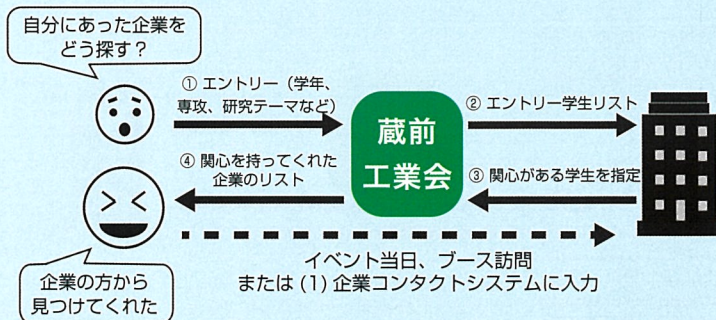

東京科学大生の採用に意欲的な企業から、あなたの専門や興味に
マッチする会社が探せます。この機会を活用しましょう！

参加企業： **127社**

オン
ライン
開催

主な対象： 就職活動中および
就職活動を始める東京科学大学生

第1部:13:00～15:00

第2部:15:30～17:30

Zoom Webinars Plus
ブレイクアウトルーム利用

各部企業入れ替え制
掲示板で時間割を
確認してください

参加には事前登録が必要です。
詳細と申し込みはこちらから

イベント参加登録
6/16まで
学生コンタクトシステム
登録 6/5まで

企業と出会う2つの方法

(1) 企業コンタクトシステム (学生→企業)

気になる企業が見つかったら、積極的にコンタクトしてみましょう。

(2) 学生コンタクトシステム (企業→学生)

自分のプロフィールに興味を持つ企業からのスカウト型です。

Organized by Kuramae Alumni Association of Science Tokyo