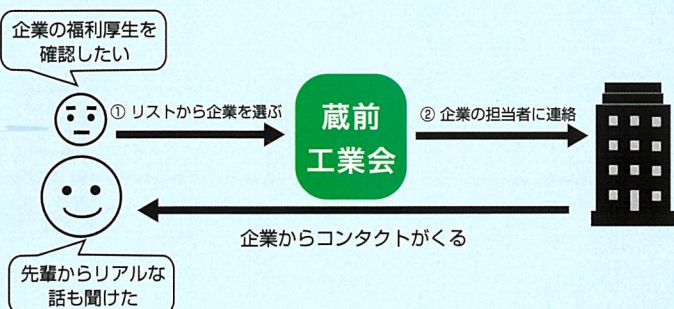

東京科学大生の採用に意欲的な企業から、あなたの専門や興味に
マッチする会社が探せます。この機会を活用しましょう！

参加企業： **127社**

オン
ライン
開催

主な対象： 就職活動中および
就職活動を始める東京科学大学生

第1部:13:00～15:00

第2部:15:30～17:30

Zoom Webinars Plus
ブレイクアウトルーム利用

各部企業入れ替え制
掲示板で時間割を
確認してください

参加には事前登録が必要です。
詳細と申し込みはこちらから

イベント参加登録
6/16まで
学生コンタクトシステム
登録 6/5まで

企業と出会う2つの方法

(1) 企業コンタクトシステム (学生→企業)

気になる企業が見つかったら、積極的にコンタクトしてみましょう。

(2) 学生コンタクトシステム (企業→学生)

自分のプロフィールに興味を持つ企業からのスカウト型です。

Organized by Kuramae Alumni Association of Science Tokyo