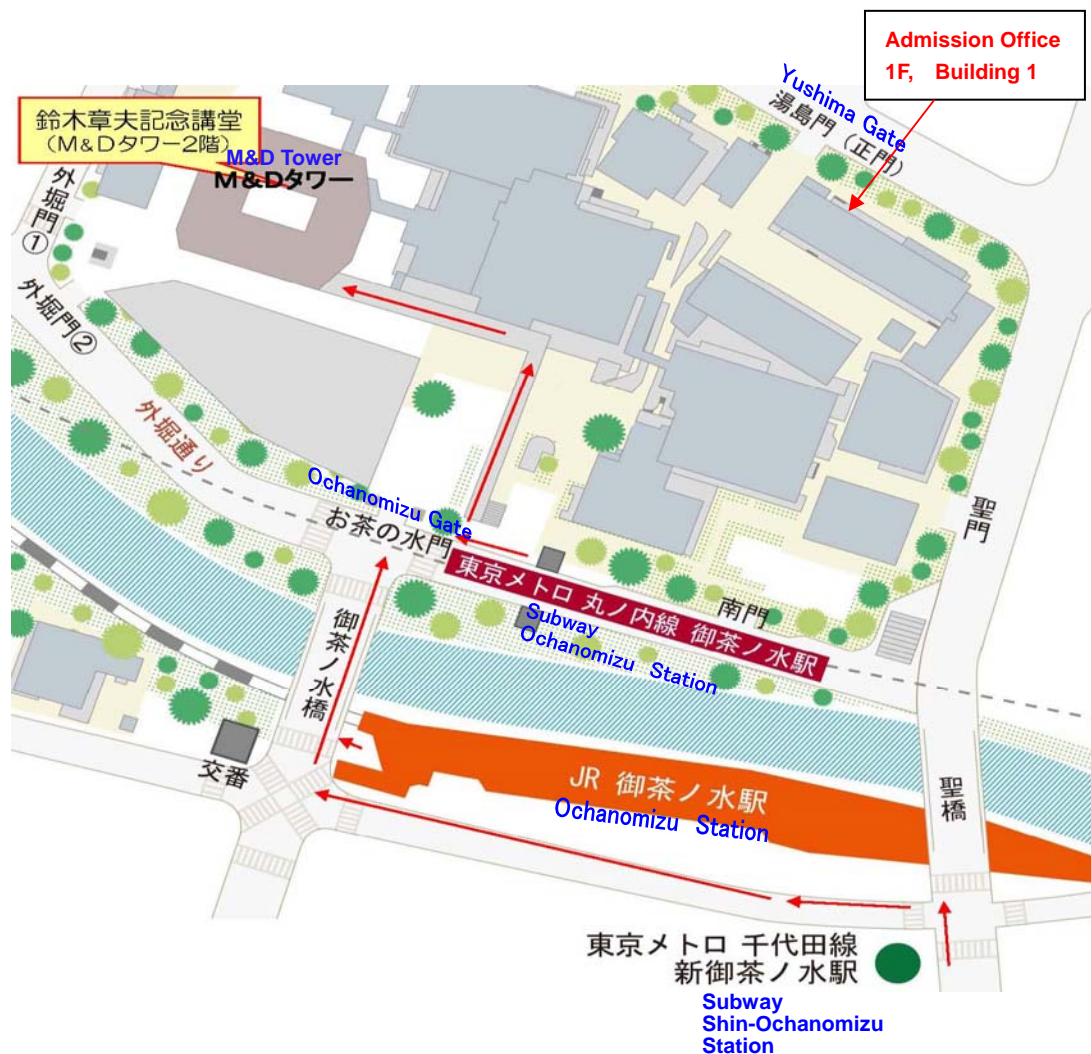

1. 集合日時： 平成 27 年 4 月 7 日 (火) 12:30～ (開始時刻：13:00～)
Date: Tuesday, April 7, 2015
Time: 1:00 p.m. (The students should arrive no later than 12:30 p.m.)
2. 集合場所・会場： 湯島キャンパス M&Dタワー 2階 鈴木章夫記念講堂
Venue: Suzuki Akio Memorial Hall (2nd Floor M&D Tower, Yushima Campus, TMDU)

3. 大学アクセスマップ

The access map to a university

■ 湯島キャンパス

東京都文京区湯島 1-5-45

JR 東日本 中央線・総武線（各駅停車）

御茶ノ水駅 下車 徒歩 5 分

By JR Chuo Line or JR Sobu Line: Ochanomizu Station (About 5 min. walk)

東京メトロ 丸の内線

御茶ノ水駅 下車 徒歩 1 分

By Subway Marunouchi Line: Ochanomizu Station (About 1min. walk)

東京メトロ 千代田線

新御茶ノ水駅 下車 徒歩 7 分

By Subway Chiyoda Line: Shin Ochanomizu Station (About 7 min. walk)