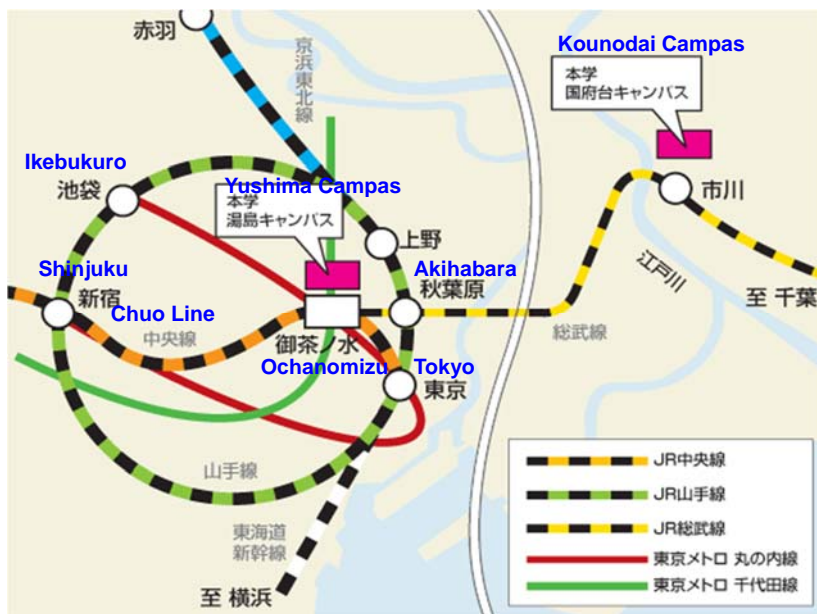

1. 集合日時： 平成 27 年 4 月 7 日 (火) 12:30～ (開始時刻：13:00～)
Date: Tuesday, April 7, 2015
Time: 1:00 p.m. (The students should arrive no later than 12:30 p.m.)
2. 集合場所・会場： 湯島キャンパス M&Dタワー 2階 鈴木章夫記念講堂
Venue: Suzuki Akio Memorial Hall (2nd Floor M&D Tower, Yushima Campus, TMDU)

※ 出席者用の駐車場はありません。

There is no parking lot for attendants.

※ 会場の収容人数を超えた場合、保護者の方は、別室で中継による映像をご覧いただく予定です。

In case the Faculty Lounge is full, we provide another room for the attendants to view live coverage of the ceremony by monitors.

3. 大学アクセスマップ

The access map to a university

■ 湯島キャンパス

東京都文京区湯島 1-5-45

JR 東日本 中央線・総武線（各駅停車）

御茶ノ水駅 下車 徒歩 5 分

By JR Chuo Line or JR Sobu Line: Ochanomizu Station (About 5 min. walk)

東京メトロ 丸の内線

御茶ノ水駅 下車 徒歩 1 分

By Subway Marunouchi Line: Ochanomizu Station (About 1min. walk)

東京メトロ 千代田線

新御茶ノ水駅 下車 徒歩 7 分

By Subway Chiyoda Line: Shin Ochanomizu Station (About 7 min. walk)