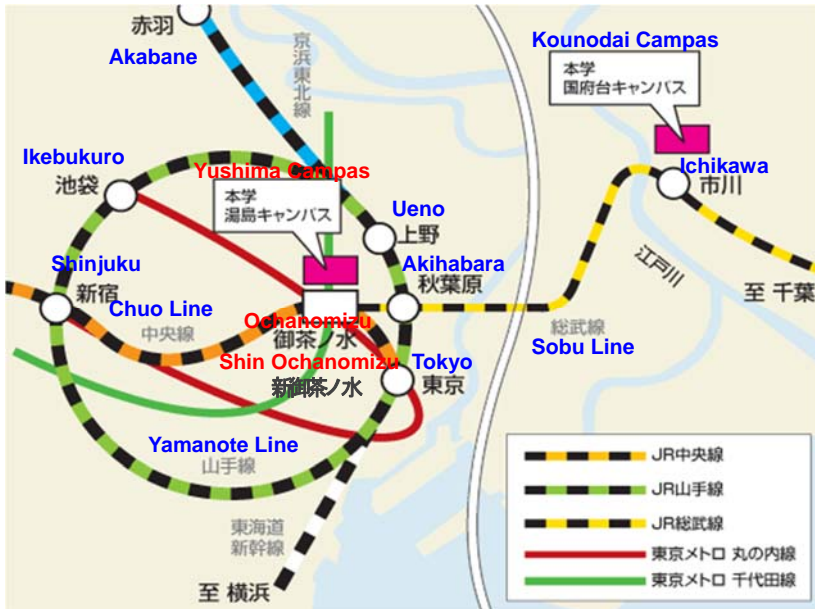

1. 集合日時： 平成26年10月17日（金）12:30～（開始時刻：13:00～）
Date: Friday, October 17, 2014
Time: 1:00 p.m. (The students should arrive no later than 12:30 p.m.)
2. 集合場所・会場： 湯島キャンパス M&Dタワー26階 ファカルティールウンジ
Venue: Faculty Lounge (26th Floor M&D Tower, Yushima Campus, TMDU)

※ 出席者用の駐車場はありません。

There is no parking lot for attendants.

3. 大学アクセスマップ

The access map to a university

■ 湯島キャンパス

東京都文京区湯島 1-5-45

JR 東日本 中央線・総武線 (各駅停車)

御茶ノ水駅 下車 徒歩 5 分

By JR Chuo Line or JR Sobu Line: Ochanomizu Station (About 5 min. walk)

東京メトロ 丸の内線

御茶ノ水駅 下車 徒歩 1 分

By Subway Marunouchi Line: Ochanomizu Station (About 1 min. walk)

東京メトロ 千代田線

新御茶ノ水駅 下車 徒歩 7 分

By Subway Chiyoda Line: Shin Ochanomizu Station (About 7 min. walk)