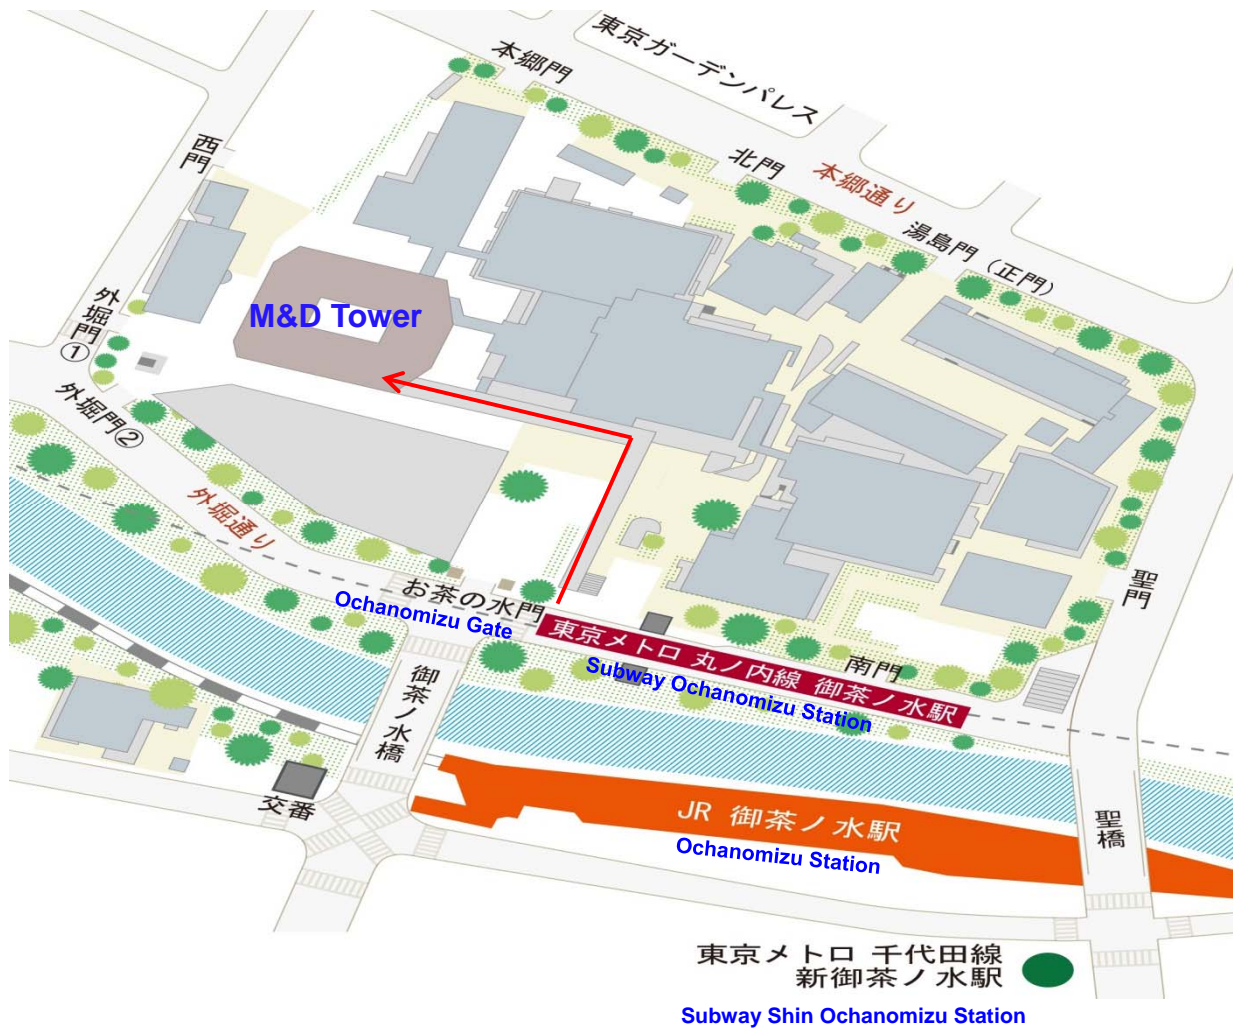

平成26年9月5日

September 5, 2014

大学院 新入学生 各位

To the new students of Graduate School, TMDU

東京医科歯科大学 学務部
School Affairs Division, TMDU

平成26年度東京医科歯科大学大学院入学式について
Information of Graduate School TMDU, Entrance Ceremony, 2014

1. 集合日時： 平成26年10月17日（金）12:30～（開始時刻：13:00～）
Date: Friday, October 17, 2014
Time: 1:00 p.m. (The students should arrive no later than 12:30 p.m.)
2. 集合場所・会場： 湯島キャンパス M&Dタワー26階 ファカルティールウンジ
Venue: Faculty Lounge (26th Floor M&D Tower, Yushima Campus, TMDU)

※ 出席者用の駐車場はありません。

There is no parking lot for attendants.

3. 大学アクセスマップ

The access map to a university

■ 湯島キャンパス

東京都文京区湯島 1-5-45

JR 東日本 中央線・総武線 (各駅停車)

御茶ノ水駅 下車 徒歩 5 分

By JR Chuo Line or JR Sobu Line: Ochanomizu Station (About 5 min. walk)

東京メトロ 丸の内線

御茶ノ水駅 下車 徒歩 1 分

By Subway Marunouchi Line: Ochanomizu Station (About 1 min. walk)

東京メトロ 千代田線

新御茶ノ水駅 下車 徒歩 7 分

By Subway Chiyoda Line: Shin Ochanomizu Station (About 7 min. walk)