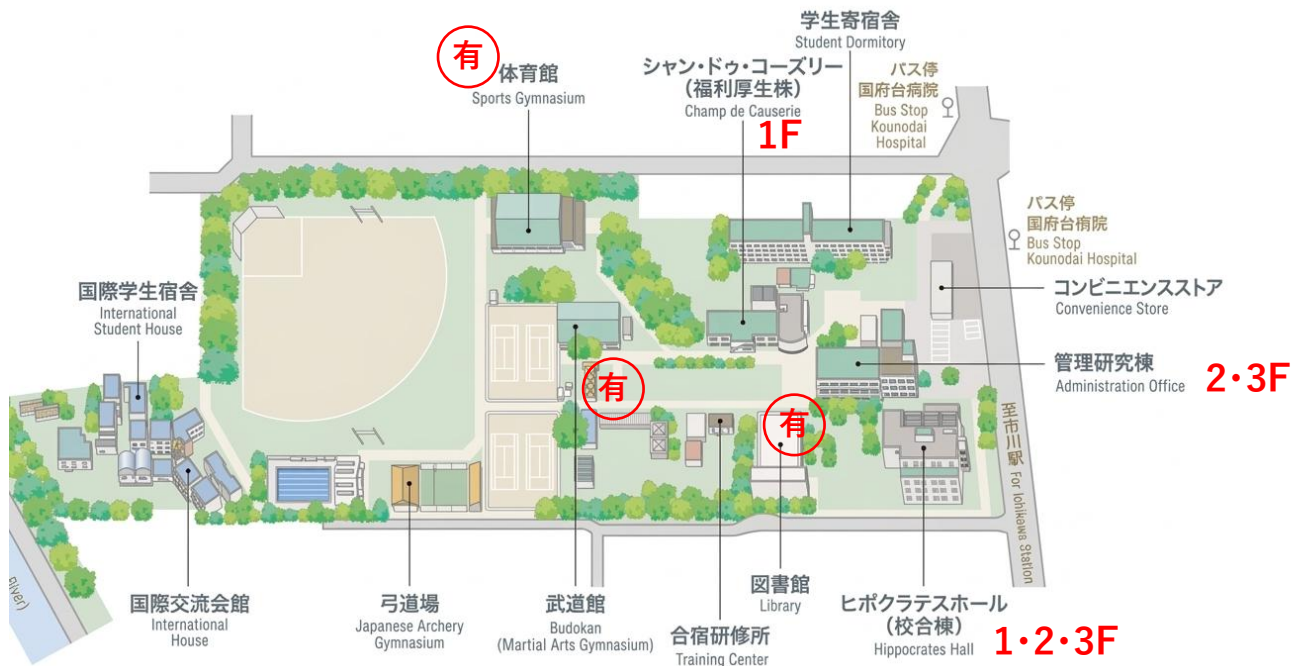

有

1F

有

有

2・3F

1・2・3F