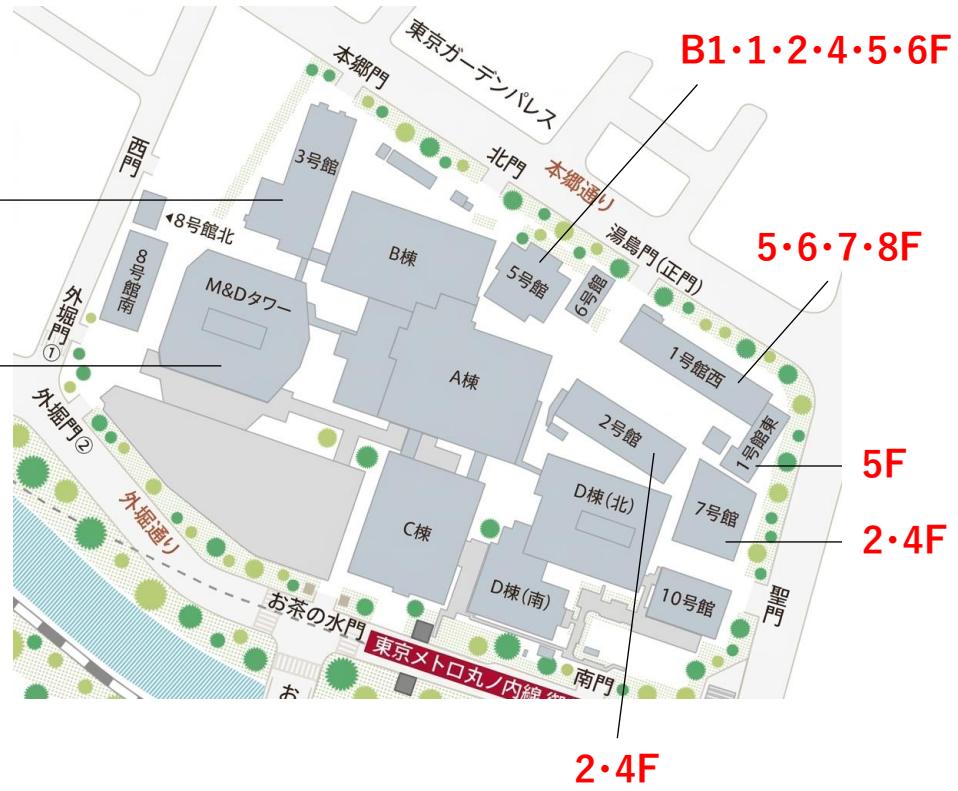

学生が利用する施設や講義室近くのトイレを中心に  
生理用品を配置しています。  
必要なときは自由にお使いください。

湯島地区	
1号館西	5階・6階・7階・8階
1号館東	5階
2号館	2階・4階
3号館	2階・3階・4階・5階・6階・7階・8階・15階・17階・18階
5号館	地下1階・1階・2階・4階・5階・6階
7号館	2階・4階
M&Dタワー	2階・4階・8階・9階・11階・13階・21階
国府台地区	
校舎棟	1階・2階・3階
管理研究棟	2階・3階
図書館	1階
福利棟	1階
体育館	1階
共同倉庫	1階

大岡山地区、横浜キャンパス、田町キャンパスの配置場所は[こちら](#)

# 生理用品配置マップ

## 湯島地区

2・3・4・5・6・7・8  
15・17・18F

2・4・8・9  
11・13・21F  
※2Fはホワイエの奥にもあります