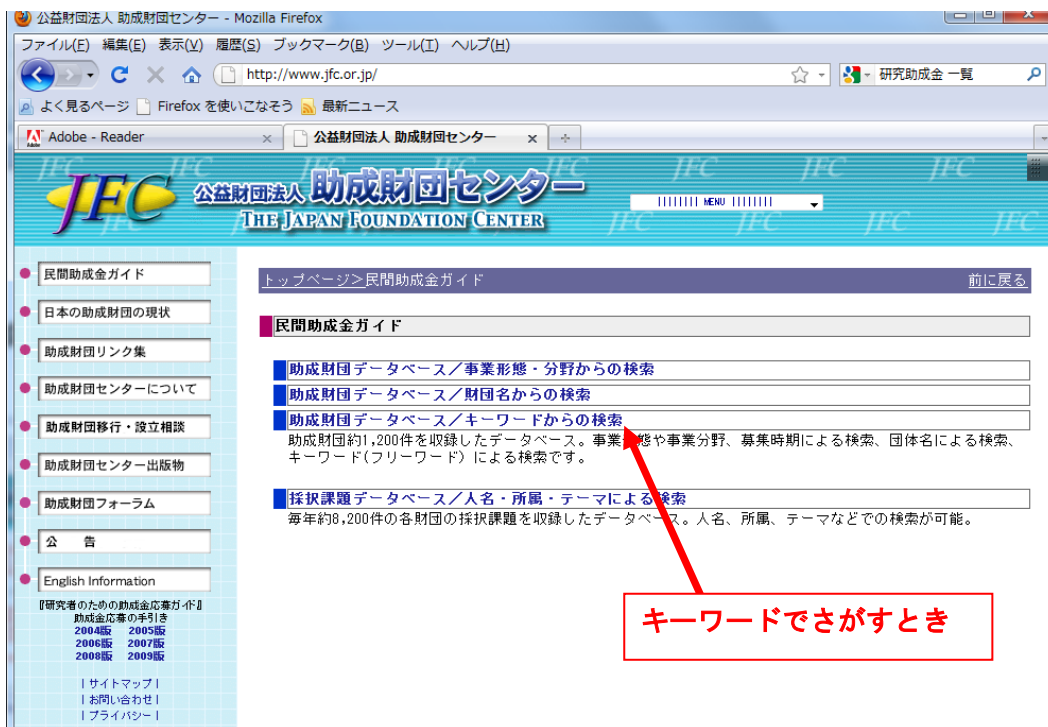

民間研究助成財団の探し方

(1) <http://www.jfc.or.jp/>

(2) クリック 民間助成金ガイド

(3) キーワードでさがすときは 「キーワードからの探索」をクリックします

(4) キーワードを入れます

The screenshot shows the homepage of the Japan Foundation Center (JFC) with a search interface. A red circle highlights the search input area, and a red arrow points to the search button. The page includes a navigation menu on the left, a search bar at the top, and search options at the bottom.