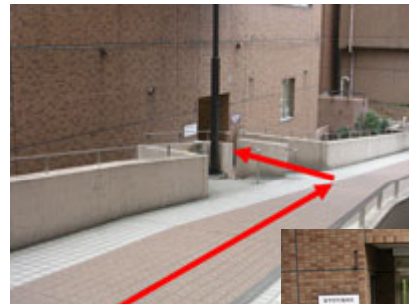

2月20日(土)の入場のご案内

①

③

②

④

⑤

東京メトロ千代田線 新御茶ノ水駅 Shin Ochanomizu Station