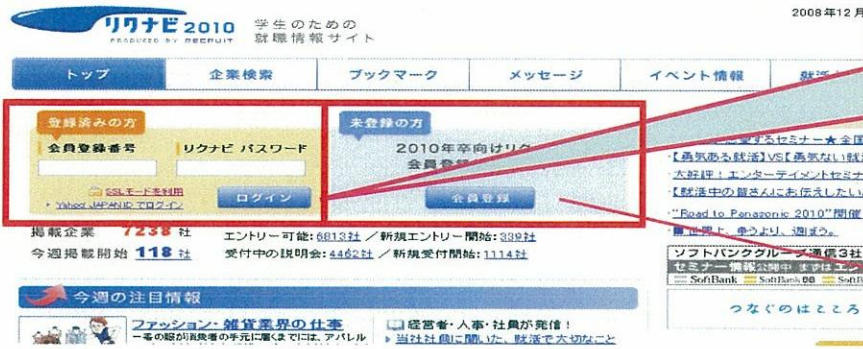

1月22日  
(木)

リクナビ2010

「外国人留学生在が活躍する会社」オープン！  
早速リクナビ2010にログインをして特集の検索をしてみよう！

▶まずは、<http://2010.rikunabi.com> ヘログイン

★STEP1 リクナビトップ画面

リクナビ2010会員登録番号とパスワードを入力の上、**ログイン**をクリック。

★リクナビへの登録がまだですか？

リクナビへの登録がまだ済んでいない方は、まずこちらよりご登録ください。