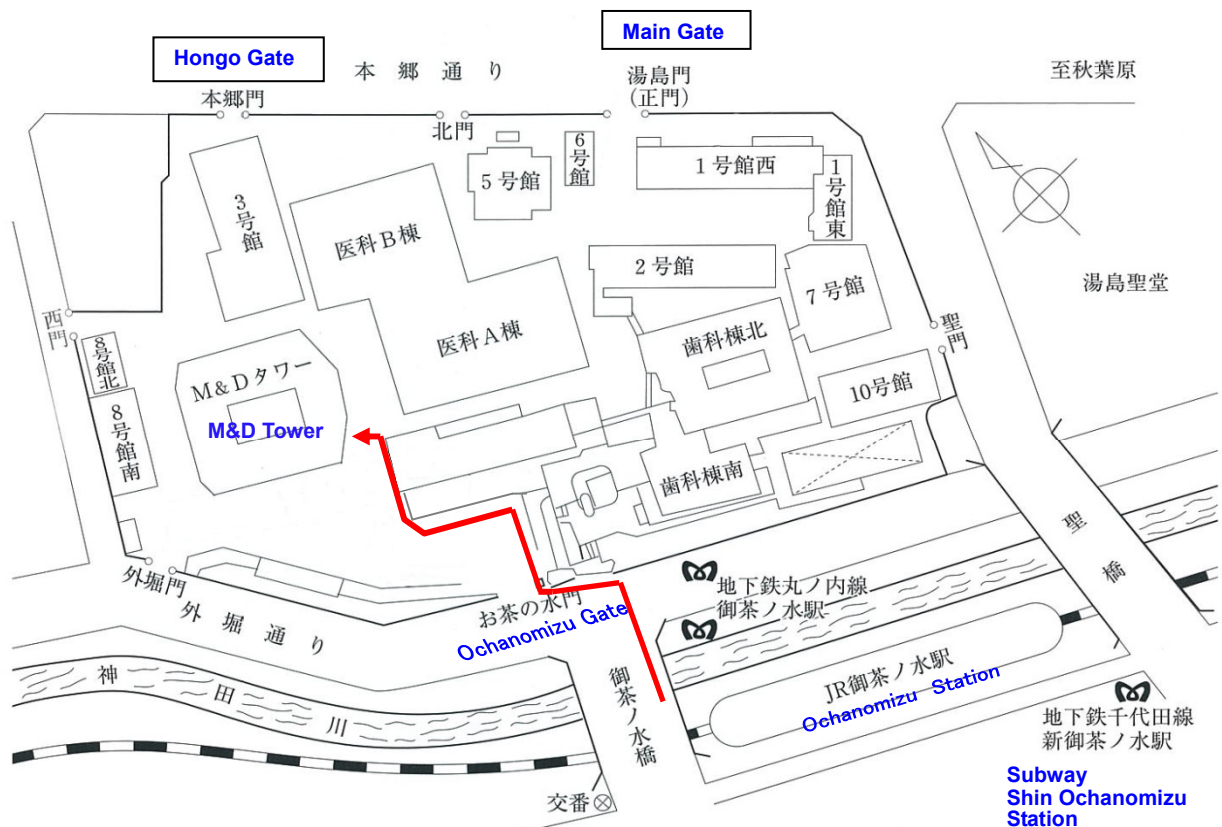

平成24年10月15日

October 15, 2012

大学院 新入学生 各位

To the new students of Graduate School, TMDU

東京医科歯科大学 学務部

School Affairs Division, TMDU

平成24年度東京医科歯科大学大学院入学式について

Information of Graduate School TMDU, Entrance Ceremony, 2012

1. 集合日時： 平成24年10月26日（金）12:30～（開始時刻：13:00～）

Date: Friday, October 26, 2012

Time: 1:00 p.m. (The students should arrive no later than 12:30 p.m.)

2. 集合場所・会場： 湯島キャンパス M&Dタワー26階 ファカルティールウンジ

Venue: Faculty Lounge (26th Floor M&D Tower, Yushima Campus, TMDU)

#### ■湯島キャンパス

東京都文京区湯島 1-5-45

JR 東日本 中央線・総武線 (各駅停車)

御茶ノ水駅 下車 徒歩 5 分

By JR Chuo Line or JR Sobu Line: Ochanomizu Station (About 5 min. walk)

東京メトロ 丸の内線

御茶ノ水駅 下車 徒歩 1 分

By Subway Marunouchi Line: Ochanomizu Station (About 1min. walk)

東京メトロ 千代田線

新御茶ノ水駅 下車 徒歩 7 分

By Subway Chiyoda Line: Shin Ochanomizu Station (About 7 min. walk)