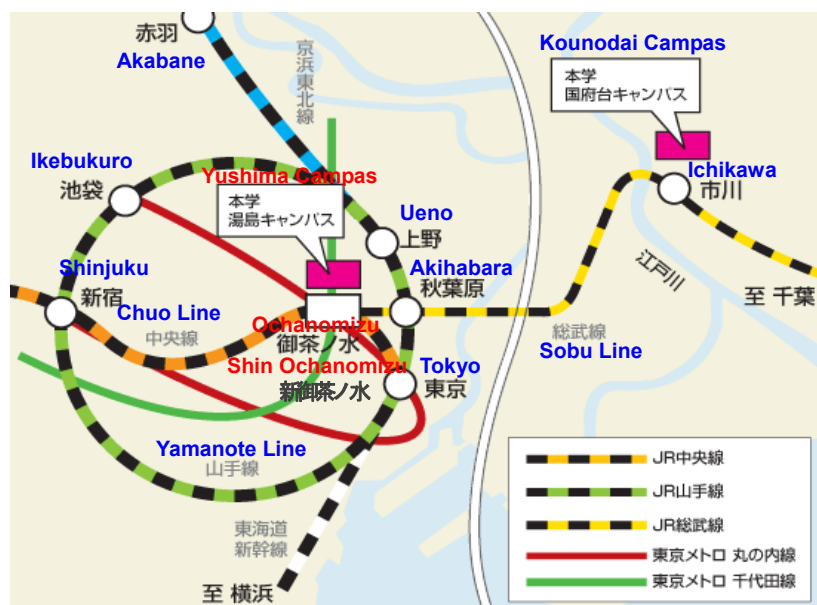

### 3. 大学アクセスマップ

The access map to a university

#### ■湯島キャンパス

東京都文京区湯島 1-5-45

JR 東日本 中央線・総武線 (各駅停車)

御茶ノ水駅 下車 徒歩 5 分

By JR Chuo Line or JR Sobu Line: Ochanomizu Station (About 5 min. walk)

東京メトロ 丸の内線

御茶ノ水駅 下車 徒歩 1 分

By Subway Marunouchi Line: Ochanomizu Station (About 1min. walk)

東京メトロ 千代田線

新御茶ノ水駅 下車 徒歩 7 分

By Subway Chiyoda Line: Shin Ochanomizu Station (About 7 min. walk)