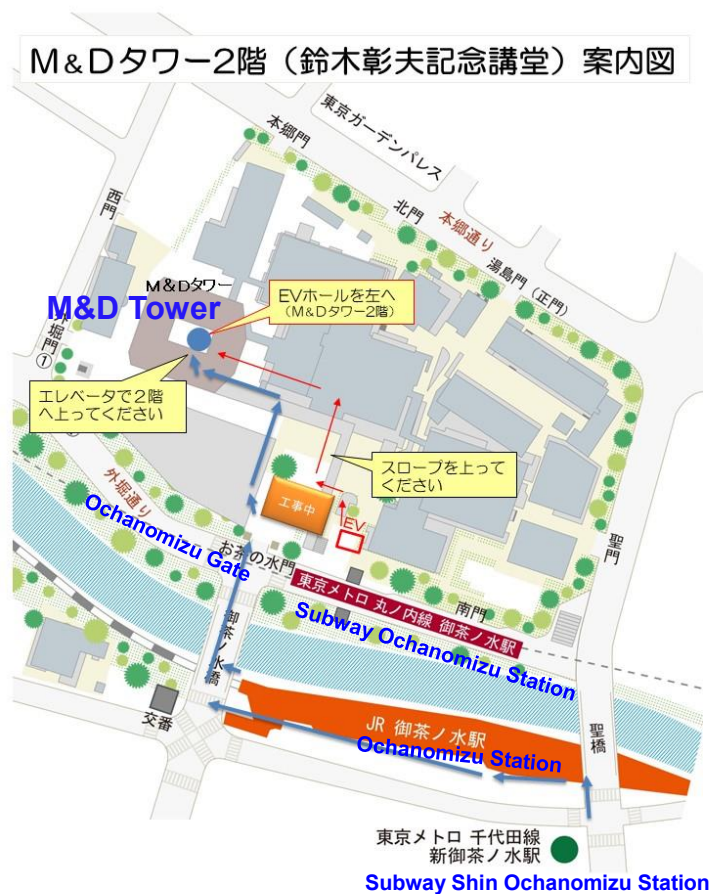

### 2019年度東京医科歯科大学大学院入学式について

#### Information of Graduate School TMDU, Entrance Ceremony, 2019

1. 集合日時： 2019年10月18日（金）12:30 （開始時刻：13:00～）  
Date: Friday, October 18, 2019  
Time: 1:00 p.m. (The students should arrive no later than 12:30 p.m.)
2. 集合場所・会場： 湯島キャンパス M&Dタワー2階 鈴木章夫記念講堂  
Venue: Suzuki Akio Memorial Hall (2nd Floor M&D Tower, Yushima Campus, TMDU)

#### ■ 湯島キャンパス

東京都文京区湯島 1-5-45

JR 東日本 中央線・総武線 (各駅停車)

御茶ノ水駅 下車 徒歩 5 分

By JR Chuo Line or JR Sobu Line: Ochanomizu Station (About 5 min. walk)

東京メトロ 丸の内線

御茶ノ水駅 下車 徒歩 1 分

By Subway Marunouchi Line: Ochanomizu Station (About 1min. walk)

東京メトロ 千代田線

新御茶ノ水駅 下車 徒歩 7 分

By Subway Chiyoda Line: Shin Ochanomizu Station (About 7 min. walk)