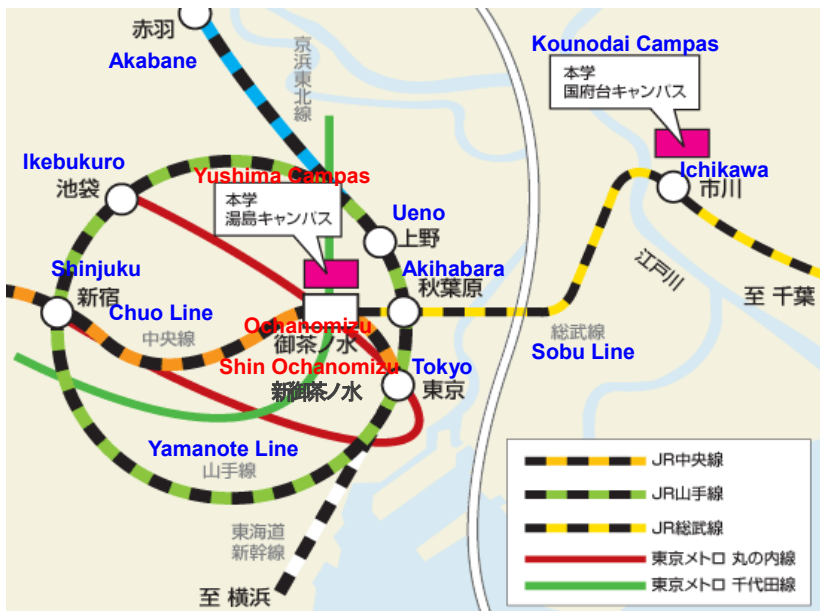

#### Information of Graduate School TMDU, Entrance Ceremony, 2019

1. 集合日時： 2019年10月18日（金）12:30 （開始時刻：13:00～）  
Date: Friday, October 18, 2019  
Time: 1:00 p.m. (The students should arrive no later than 12:30 p.m.)
2. 集合場所・会場： 湯島キャンパス M&Dタワー2階 鈴木章夫記念講堂  
Venue: Suzuki Akio Memorial Hall (2nd Floor M&D Tower, Yushima Campus, TMDU)

### 3. 大学アクセスマップ

The access map to a university

#### ■ 湯島キャンパス

東京都文京区湯島 1-5-45

JR 東日本 中央線・総武線 (各駅停車)

御茶ノ水駅 下車 徒歩 5 分

By JR Chuo Line or JR Sobu Line: Ochanomizu Station (About 5 min. walk)

東京メトロ 丸の内線

御茶ノ水駅 下車 徒歩 1 分

By Subway Marunouchi Line: Ochanomizu Station (About 1min. walk)

東京メトロ 千代田線

新御茶ノ水駅 下車 徒歩 7 分

By Subway Chiyoda Line: Shin Ochanomizu Station (About 7 min. walk)