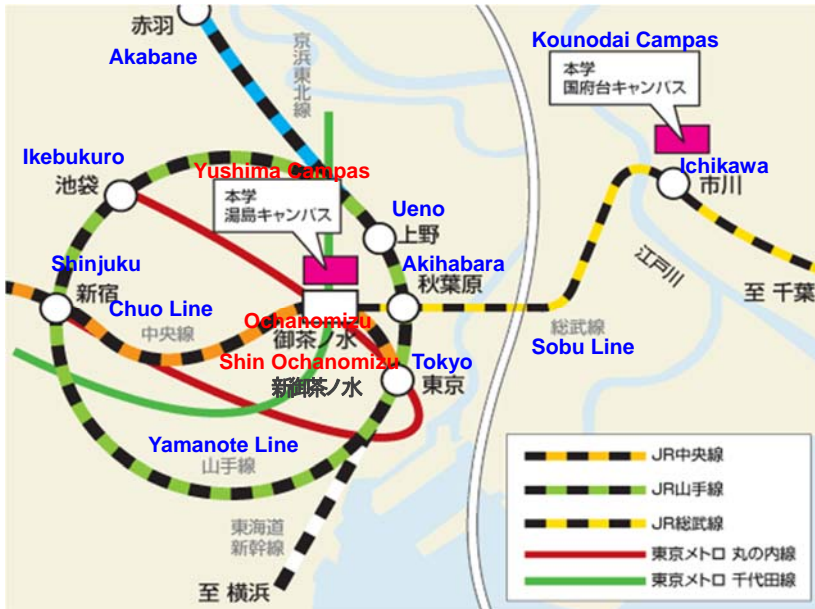

1. 集合日時： 平成27年10月16日（金）12:30～ （開始時刻：13:00～）  
Date: Friday, October 16, 2015  
Time: 1:00 p.m. (The students should arrive no later than 12:30 p.m.)
2. 集合場所・会場： 湯島キャンパス M&Dタワー2階 鈴木章夫記念講堂  
Venue: Suzuki Akio Memorial Hall (2nd Floor M&D Tower, Yushima Campus, TMDU)

### 3. 大学アクセスマップ

The access map to a university

#### ■ 湯島キャンパス

東京都文京区湯島 1-5-45

JR 東日本 中央線・総武線 (各駅停車)

御茶ノ水駅 下車 徒歩 5 分

By JR Chuo Line or JR Sobu Line: Ochanomizu Station (About 5 min. walk)

東京メトロ 丸の内線

御茶ノ水駅 下車 徒歩 1 分

By Subway Marunouchi Line: Ochanomizu Station (About 1 min. walk)

東京メトロ 千代田線

新御茶ノ水駅 下車 徒歩 7 分

By Subway Chiyoda Line: Shin Ochanomizu Station (About 7 min. walk)