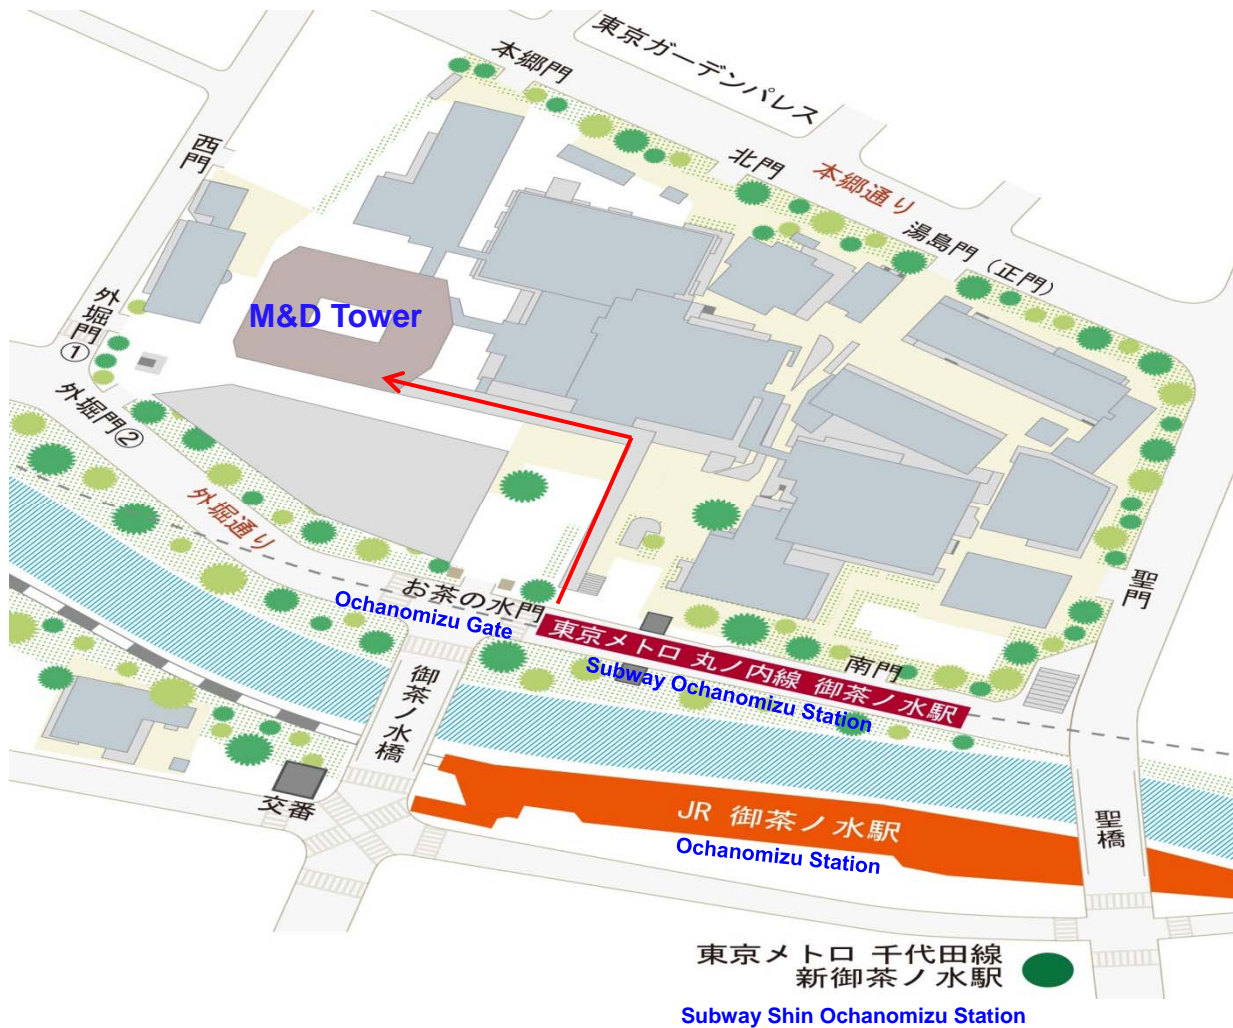

平成27年9月30日

September 30, 2015

大学院 新入学生 各位

To the new students of Graduate School, TMDU

東京医科歯科大学 学務部  
School Affairs Division, TMDU

平成27年度東京医科歯科大学大学院入学式について  
Information of Graduate School TMDU, Entrance Ceremony, 2015

1. 集合日時： 平成27年10月16日（金）12:30～ （開始時刻：13:00～）  
Date: Friday, October 16, 2015  
Time: 1:00 p.m. (The students should arrive no later than 12:30 p.m.)
2. 集合場所・会場： 湯島キャンパス M&Dタワー2階 鈴木章夫記念講堂  
Venue: Suzuki Akio Memorial Hall (2nd Floor M&D Tower, Yushima Campus, TMDU)

#### ■ 湯島キャンパス

東京都文京区湯島 1-5-45

JR 東日本 中央線・総武線 (各駅停車)

御茶ノ水駅 下車 徒歩 5 分

By JR Chuo Line or JR Sobu Line: Ochanomizu Station (About 5 min. walk)

東京メトロ 丸の内線

御茶ノ水駅 下車 徒歩 1 分

By Subway Marunouchi Line: Ochanomizu Station (About 1 min. walk)

東京メトロ 千代田線

新御茶ノ水駅 下車 徒歩 7 分

By Subway Chiyoda Line: Shin Ochanomizu Station (About 7 min. walk)